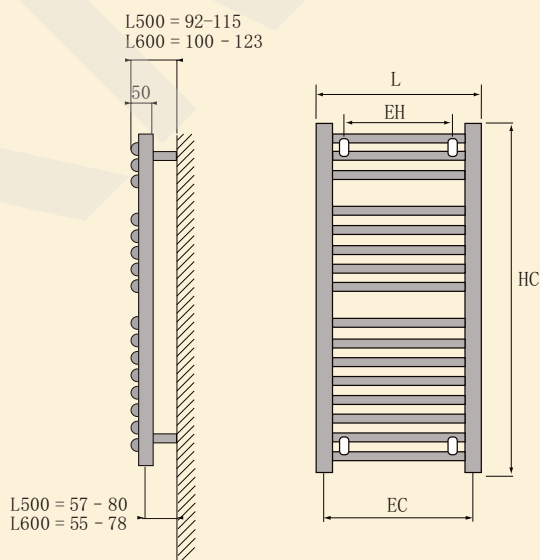

PURMO
瑞特格·玻玛

Flores 佛瑞思

PURMO 
温暖世界·玻玛

Flores佛瑞思

优雅的外型可搭配并适用于任意的空间，同时保持极佳舒适感。除白色之外提供众多色彩选择，佛瑞思对空间的需求非常简单，它极其适合于安装在空间较小的室内—以帮助您充分利用您的空间。

技术数据：

高度： 760、1150、1450
 宽度： 500、600
 型号： FLC 佛瑞思
 标准颜色： RAL9016标准白色，另有其它RAL颜色可选
 工作压力： 8bar
 接管尺寸： 2个下接口，管径1/2”
 最高运行水温： 110°C
 不能与生活用水系统直接连接。

型号：

安装方式：

散热量计算表：

型号	水平管数	长度L mm	高度H mm	水平接管尺寸 EC mm	标准工况散热量W 95/70/18°C ΔT=64.5°C	散热量W 80/60/20°C ΔT=50°C	散热量W 80/60/25°C ΔT=45°C
FLC 0805	16	500	760	455	573	417	366
FLC 1205	23	500	1150	455	792	576	505
FLC 1506	28	600	1450	555	1158	842	738