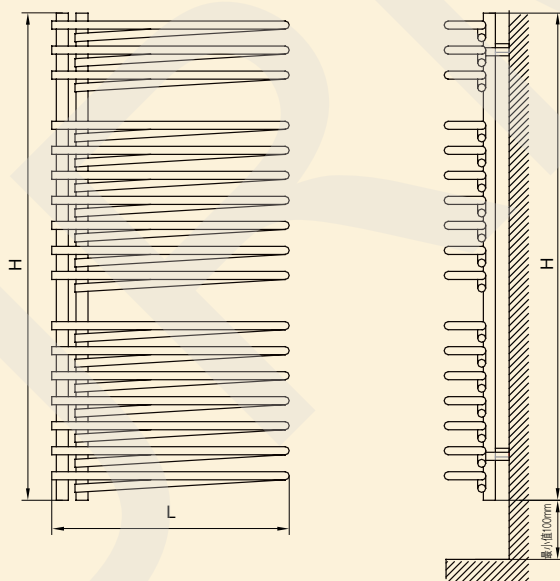

安装方式：

散热量计算表：

型号	长度L mm	高度H mm	总厚度 mm	标准工况散热量W 95/70/18℃ ΔT=64.5℃	散热量W 80/60/20℃ ΔT=50.0℃	散热量W 80/60/25℃ ΔT=45.0℃
SAR 1205	500	1239	195-207	1016	739	648
SAR 1206	605	1239	210-222	1240	902	791
SAR 1805	500	1815	195-207	1505	1095	960
SAR 1806	605	1815	210-222	1840	1338	1173

瑞特格（中国）有限公司

地址：北京市朝阳区东四环中路56号
远洋国际中心A座1908

邮编：100025

电话：+86 10 8586 8499

传真：+86 10 8586 8488

www.purmo.com.cn

PURMO
温暖世界·玻玛