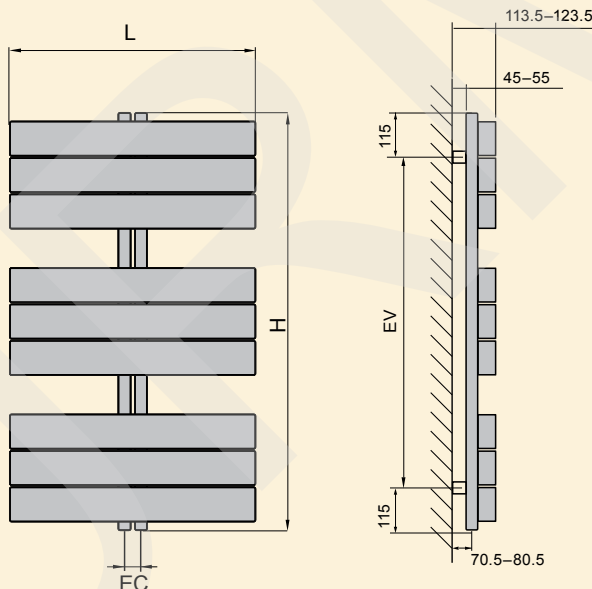

Apolima 阿波丽玛

PURMO
瑞特格·玻玛

PURMO
温暖世界·玻玛

Apolima阿波丽玛 (单户独立供暖系统专用, 如壁挂炉系统)

阿波丽玛可以安装在任何房间, 并为之锦上添花。作为毛巾杆式散热器里的极品, 分层的设计使得搭在上面的毛巾零而不乱, 错落有致。阿波丽玛可以在不经意间提升您生活的品位。

技术数据:

高度: 830、1130、1430、1730
 宽度: 650、800
 型号: APO 阿波丽玛
 标准颜色: RAL9016标准白色, 另有其它RAL颜色可选
 工作压力: 4bar
 接管尺寸: 2个下接口, 管径1/2"
 最高运行水温: 110℃
 不能与生活用水系统直接连接。

安装方式:

散热量计算表:

型号	水平管数	长度L mm	高度H mm	水平接管尺寸 EC mm	垂直接管尺 寸EV mm	标准工况散热量W	散热量W	散热量W
						95/70/18℃ ΔT=64.5℃	80/60/20℃ ΔT=50.0℃	80/60/25℃ ΔT=45.0℃
APO 0806	9	650	830	50	600	769	559	490
APO 1106	12	650	1130	50	900	1017	740	649
APO 1406	15	650	1430	50	1200	1247	907	795
APO 1708	18	800	1730	50	1500	1786	1299	1139